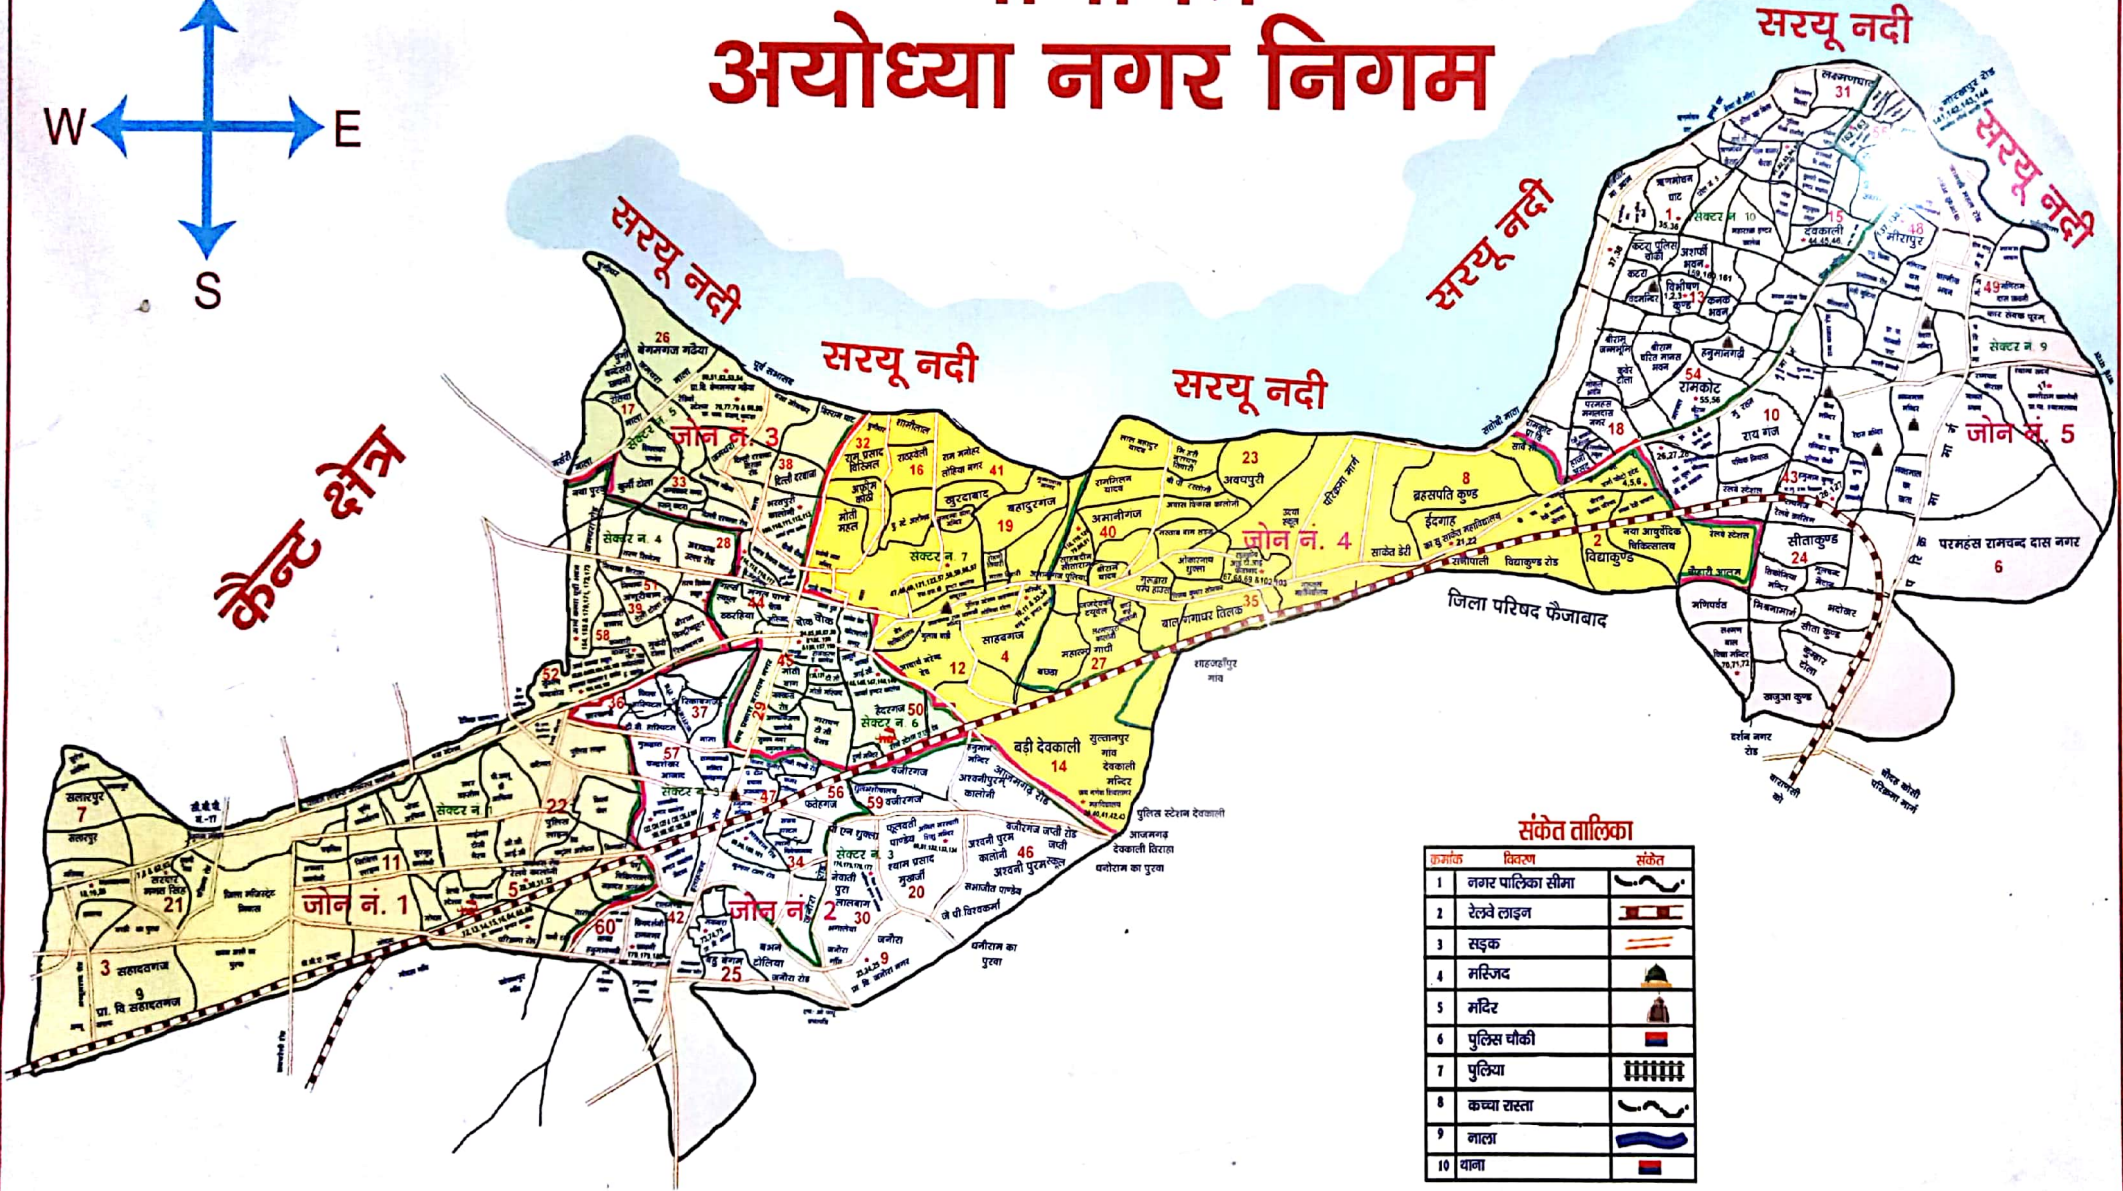

मानचित्र अयोध्या नगर निगम

कैन्ट क्षेत्र

संकेत तालिका

क्रमांक	विवरण	संकेत
1	नगर पालिका सीमा	
2	रेलवे लाइन	
3	सड़क	
4	मस्जिद	
5	मंदिर	
6	पुलिस चौकी	
7	पुलिया	
8	कच्चा रास्ता	
9	नाला	
10	धाना	